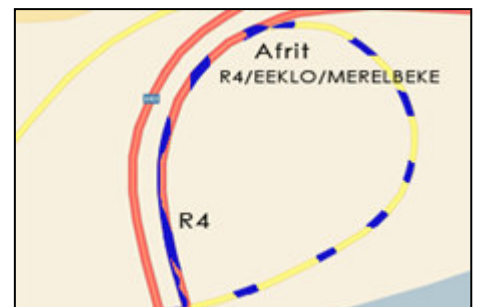

ROUTEBESCHRIJVING

Hundelgemsesteenweg 244/201
B-9820 MERELBEKE

Tel / Fax: +32 9 324 61 63

Komende van Antwerpen E17

- Neem de E17 richting GENT;
- Neem afrit "R4" 2^{de} afrit "MERELBEKE" op het verkeersknooppunt Destelbergen (KAART 1);
- R4 blijven volgen tot splitsing "E40" – "R4". Hier rechts houden en "R4" volgen (KAART 2);
- Neem de eerste afslag "N444" , 2^{de} afrit "LEDEBERG" (KAART 3);
- U bevindt zich nu op de Hundelgemsesteenweg;
- Na 650 m aan uw linkerkant net na een Q8 station: Eventor bvba.

KAART 1

KAART 2

KAART 3

Komende van Kortrijk E17

- Neem de E17 richting GENT;
- Volg "E40 Brussel/Aalst" op het verkeersknooppunt Zwijnaarde (KAART 4);
- Neem op de E40 afslag "MERELBEKE – R4" , u komt op de R4 (KAART 5);
- Neem de eerste afslag "R4/EEKLO/MERELBEKE" (KAART 6);
- Neem de eerste afslag "N444" , 2^{de} afrit "LEDEBERG" (KAART 3);
- Na 650 m aan uw linkerkant net na een Q8 station: Eventor bvba.

KAART 4

KAART 5

KAART 6

Komende van E40 Oostende - Brussel

- Volg "E40" richting GENT;
- Neem op de "E40" afslag "MERELBEKE – R4", u komt op de R4 (KAART 5);
- Neem de eerste afslag "R4/EEKLO/MERELBEKE" (KAART 6);
- Neem de eerste afslag "N444" , 2^{de} afrit "LEDEBERG" (KAART 3);
- Na 650 m aan uw linkerkant net na een Q8 station: Eventor bvba.