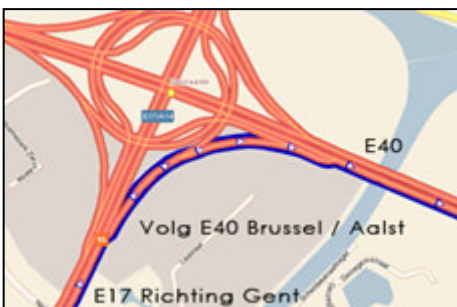

ROUTEBESCHRIJVING

Hundelgemsesteenweg 244/201
B-9820 MERELBEKE

Tel / Fax: +32 9 324 61 63

Komende van Antwerpen E17

- Neem de E17 richting GENT;
- Neem afrit "R4" 2^{de} afrit "MERELBEKE" op het verkeersknooppunt Destelbergen (KAART 1);
- R4 blijven volgen tot splitsing "E40" – "R4". Hier rechts houden en "R4" volgen (KAART 2);
- Neem de eerste afslag "N444" , 2^{de} afrit "LEDEBERG" (KAART 3);
- U bevindt zich nu op de Hundelgemsesteenweg;
- Na 650 m aan uw linkerkant net na een Q8 station: Eventor bvba.

KAART 1

KAART 2

KAART 3

Komende van Kortrijk E17

- Neem de E17 richting GENT;
- Volg "E40 Brussel/Aalst" op het verkeersknooppunt Zwijnaarde (KAART 4);
- Neem op de E40 afslag "MERELBEKE – R4" , u komt op de R4 (KAART 5);
- Neem de eerste afslag "R4/EEKLO/MERELBEKE" (KAART 6);
- Neem de eerste afslag "N444" , 2^{de} afrit "LEDEBERG" (KAART 3);
- Na 650 m aan uw linkerkant net na een Q8 station: Eventor bvba.

KAART 4

KAART 5

KAART 6

Komende van E40 Oostende - Brussel

- Volg "E40" richting GENT;
- Neem op de "E40" afslag "MERELBEKE – R4", u komt op de R4 (KAART 5);
- Neem de eerste afslag "R4/EEKLO/MERELBEKE" (KAART 6);
- Neem de eerste afslag "N444" , 2^{de} afrit "LEDEBERG" (KAART 3);
- Na 650 m aan uw linkerkant net na een Q8 station: Eventor bvba.