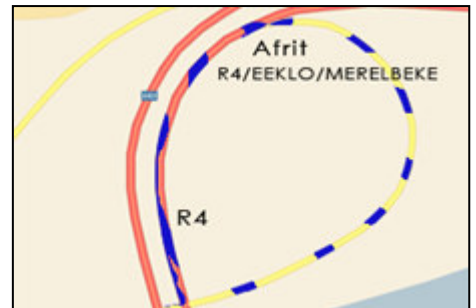

Komende van E40 Oostende - Brussel

- Volg "E40" richting GENT;
- Neem op de "E40" afslag "MERELBEKE – R4", u komt op de R4 (KAART 5);
- Neem de eerste afslag "R4/EEKLO/MERELBEKE" (KAART 6);
- Neem de eerste afslag "N444" , 2de afrit "LEDEBERG" (KAART 3);
- Na 650 m aan uw linkerkant net na een Q8 station: Eventor bvba.

KAART 6

<http://www.event-or.be>